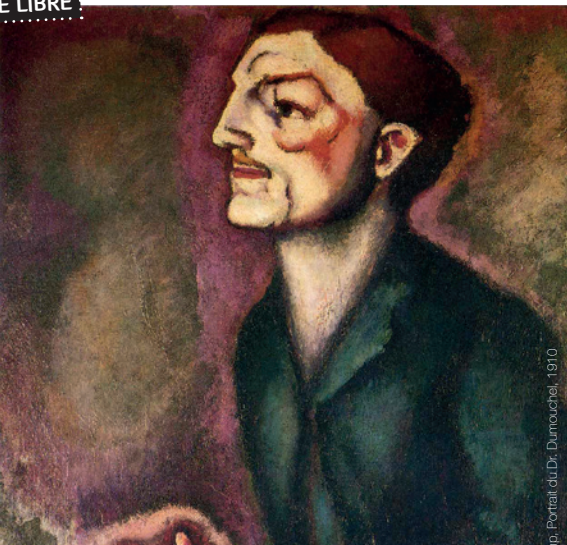

RENCONTRE / CONFÉRENCE

ENTRÉE LIBRE

© Marcel Duchamp, "Portrait du Dr. Dumouchel", 1910

• **VENDREDI 24 SEPTEMBRE - 18^h**
RENCONTRE
Par Gilles Fromonteil

Le temps d'une visite, Gilles Fromonteil ouvre les portes de son atelier : une ancienne coopérative laitière sur la commune d'Archigny. Ce rendez-vous est l'occasion non seulement d'aller à la rencontre d'un artiste et de son univers, mais aussi de témoigner du dynamisme de la création sur notre territoire. Moment idéal pour interroger l'artiste sur ses travaux, ses sources d'inspiration, les techniques utilisées.