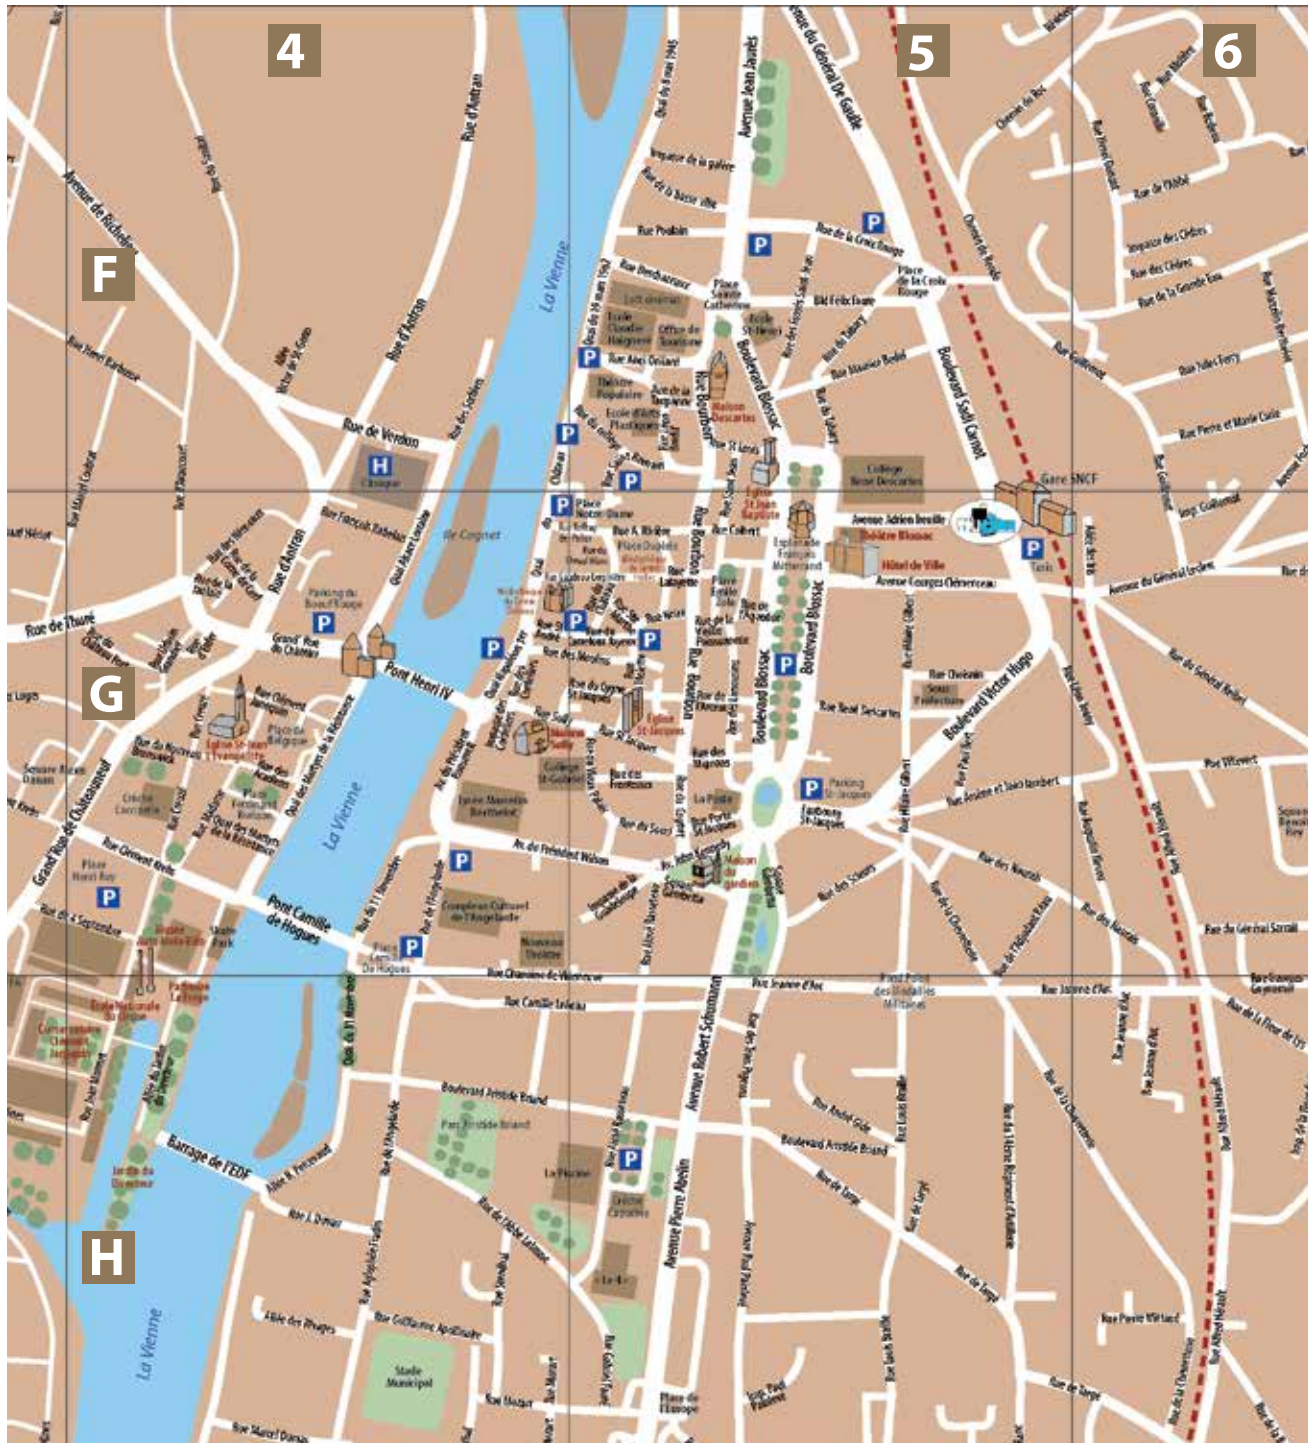

Tél. : 05 49 02 03 04

INDEX DES RUES

A	Faure (bld Felix).....F5	O	Orillard (rue Abel).....F5
Abelin (avenue Pierre).....H5	Ferry (rue Jean).....F6	11 Novembre (rue du).....G4/H4	
Acadiens (rue des).....G4	Fossés Saint-Jean (rue des).....F5	P	
Alsace Lorraine (quai).....F4/G4	Fouchet (allée Max-Pol).....F5	Painlevé (av. Paul).....H5	
Angelarde (rue de l').....G4/H4	Fronteaux (rue des).....G5	Paix (rue de la).....H5	
Antran (rue d').....F4	G	Peau (rue Abbé).....F6	
Aqueduc (rue de l').....G5	Galère (rue de la).....F5	Porte St-Jacques (rue de la).....G5	
Arc (rue Jeanne d').....H6	Gambetta (square).....G5	Poulain (rue).....F5	
Arc (square Jeanne d').....H6	Gaudeau Lerpinière (rue).....G5		
Arceau (rue de l').....G5	Gide (rue André).....H5	Q	
Avaucourt (rue d').....F4/G4	Gilbert (rue Hilaire).....G5	14 R.T.A. (rue du).....H5	
B	Grande Eau (rue de la).....F6	R	
Barbusse (rue H.).....F4	Guadeloupe (impasse).....G5	Rabelais (rue François).....G4	
Basse Ville (rue de la).....F5	Guillemot (rue).....F5/F6	Rasseteau (rue Aimé).....H5	
Bedel (rue Maurice).....F5	H	Réau (rue Adjudant).....G5	
Belgique (place de).....G4	Henri IV (pont).....G4	Reibel (rue Général).....G6	
Bert (rue Paul).....G5	Hérault (rue Alfred).....G6/H6	République (place de la).....G4	
Blossac (boulevard).....F5/G5	Hogues (place Camille de).....G4	Richelieu (avenue de).....F4	
Bourbon (rue).....F6	Huit Mai (quai du).....F5	Rivière (rue Alexandre).....G5	
Bourbon (rue).....G5	Hugo (bld Victor).....G5	Roc (chemin du).....F6	
Braille (rue Louis).....H5	I	Roffay des Palluds (rue).....G5	
Brédif (rue Léon).....F5	Iris (allée des).....F6/G6	Ronde (chemin de).....F5	
Briand (bld Aristide).....H4/H5	J	Roosevelt (av. du Président).....G4	
Brunswick (rue du nouveau).....G4	Jannequin (rue Clément).....G4	S	
Buisson (place Ferdinand).....G4	Jaulaie (rue de la).....G4	Saint-André (rue).....G4/G5	
C	Jaurès (avenue Jean).....F5	Sainte-Catherine (place).....F5	
Carnot (bld Sadi).....F5/G5	Joany (rue Léon).....G6	Sainte-Marthe (rue).....G5	
Castellon de la Plana (pl. de).....H5	Joyeux (rue du Carrefour).....G5	Saint-Genis (allée Victor).....F4	
Cèdres (impasse des).....F6	K	Saint-Jacques (rue).....G5	
Cèdres (rue des).....F6	Kennedy (avenue John).....G5	Saint-Jacques (rue du Fbg).....G5	
Château (rue du).....G5	Krebs (rue Clément).....G4	Saint-Jacques (petite rue).....G5	
Château neuf (grande rue de).....G4	L	Saint-Jean (rue).....F5/G5	
Château Fort (rue).....G4	Laborit (allée André).....H6	Saint-Jean (petite rue).....F5	
Cheval Blanc (rue du).....G5	La Fayette (rue).....G5	Saint-Louis (rue).....F5	
Chevretterie (rue de la).....G5/H5	Lalanne (rue de l'Abbé).....H4	Saint-Romain (rue).....F5	
Choisnin (rue).....G5	Lalanne (rue de l'Abbé).....H4	Sanital (rue du).....F4	
Clémenceau (av. Georges).....G5	Lambert (rue Arsène et Jean).....G5	Schumann (avenue Robert).....G5	
Cognet (rue du).....G5	Lebeau (rue Camille).....H4	Scieurs (rue des).....G5	
Colbert (rue).....G5	Leclerc (avenue du Maréchal).....G6	Sorbiers (rue des).....F4	
Collège (rue du).....F5	Limousins (rue des).....G5	Souci (rue du).....G5	
Cordeliers (rue des).....G4	Longer (rue Abbé).....G6	Sully (rue).....G4	
Cordeliers (impasse des).....G4	M	T	
Corne de Cerf (rue).....G4	Madame (rue de).....G4	Tabary (rue du).....F5	
Corneille (rue).....F6	Martyrs de la Résistance (quai des).....G4	Targé (rue de).....H5	
Croisé (rue).....G4	Melette (impasse de la).....G5	Taupanne (rue de la).....F5	
Croix Rouge (place de la).....F5	Melette (rue).....G5	Treuille (avenue Adrien).....G5	
Croix Rouge (rue de la).....F5	Mignons (rue des).....G5	Trois Pigeons (rue des).....G5/H5	
Curie (rue Pierre et Marie).....F6	Militaires (rond-point des Médailles).....H5	V	
Cygne St-Jacques (rue du).....G4/G5	Mitterrand (Esplanade François).....G5	Verdun (rue de).....F4	
Cygne Châteauneuf (rue du).....G4	Moullins (rue des).....G4/G5	Vieille Poissonnerie (rue de la).....G5	
D	N	Vieux Palais (rue du).....G5	
De Gaulle (av. du Général).....F5	Napoléon 1 ^{er} (quai).....G4	Villeneuve (rue Chanoine de).....G4/G5	
Descartes (rue René).....G5	Nau (rue Eugène).....F5/F6	Villevert (rue).....G6	
Deschazeaux (rue).....F5	Naurais (rue des).....G4	W	
19 Mars 1962 (quai du).....F5	Neveu (rue Augustin).....G6	Wilson (av. du Président).....G4/G5	
Dunant (rue Henri).....F6	Noire (rue).....G5	Wiltzer (rond-point du Préfet Marcel).....G5	
Dupleix (place).....G5	Notre Dame (place).....F4/F5	Z	
Duvau (rue Jules).....H4	E	Zola (place Émile).....G5	
E	Enter (rue d').....G4		