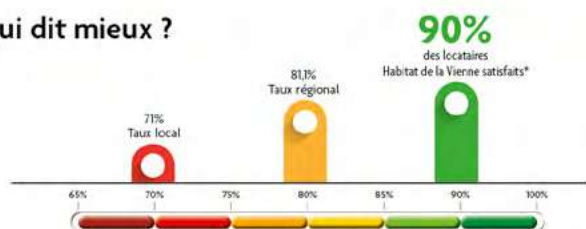

GROUPE TERRE & MER
**HABITAT
DE LA VIENNE**
L'habitat en toute sérénité